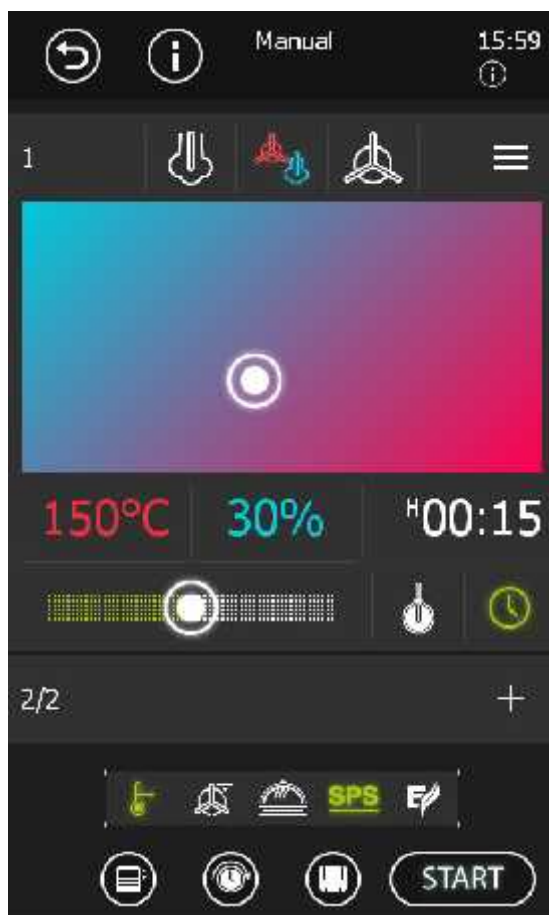

Eloma Genius^{MT}

Mt Technologie

Vše je v jednoduchosti obsluhy. Pouhý pohyb prstu s ultra rychlou a přesnou reakcí na Vaše pohyby . Představujeme Vám displej s vysokým rozlišením