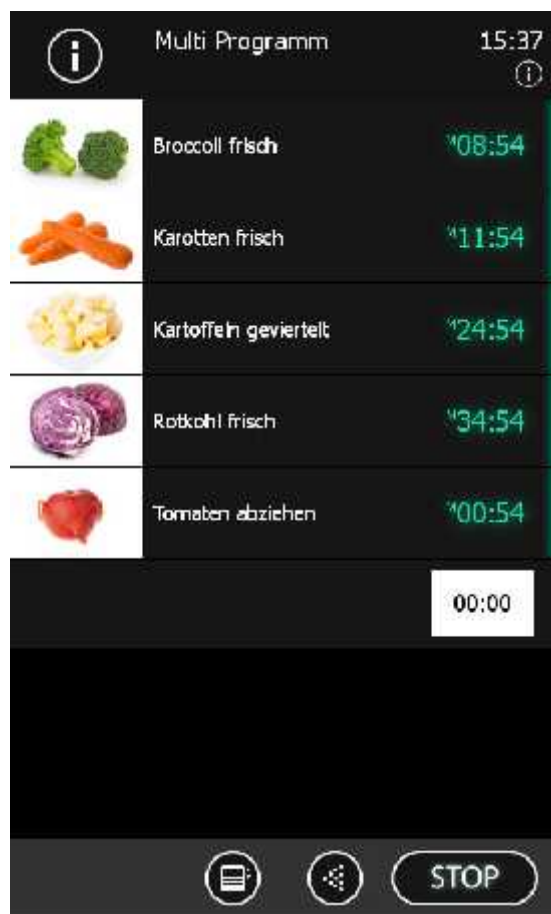

Eloma Genius^{MT}

Multi Cooking

Jednoduše vyberte program a nebo proces a Genius Mt Vám automaticky nabídne možnosti pro kombinaci produktů, které bude moci souběžně připravovat.